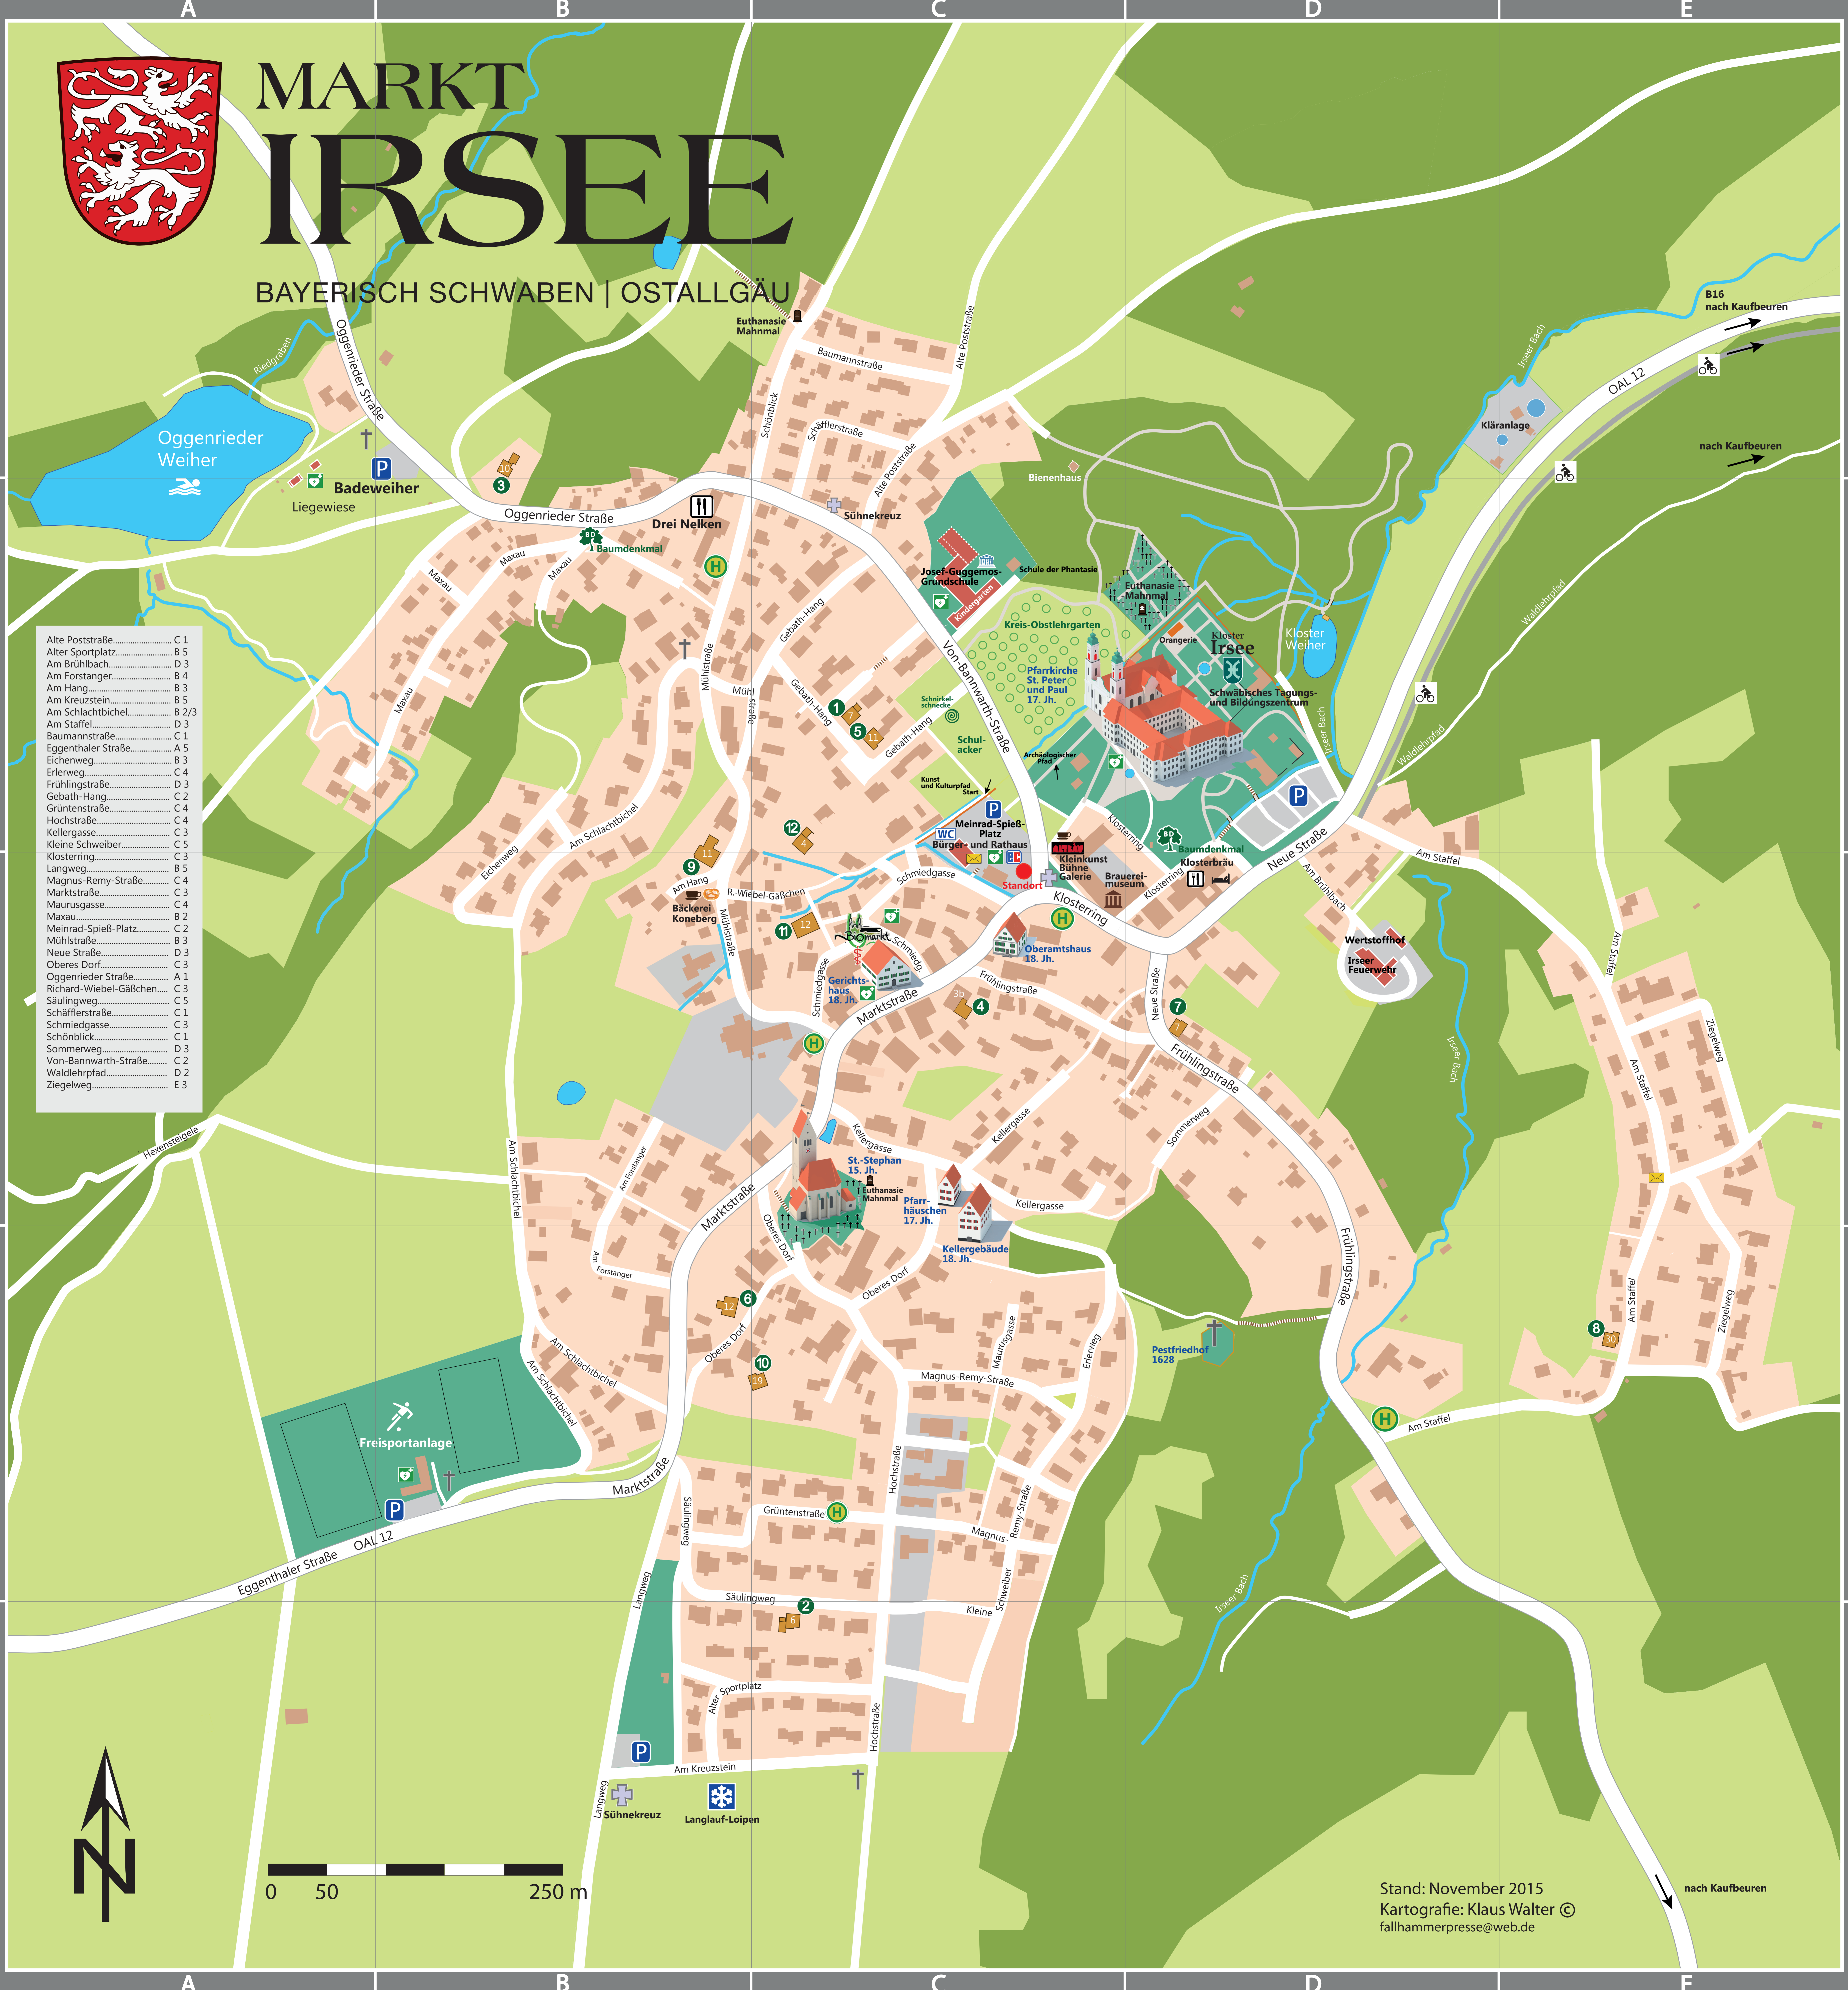

MARKT IRSEE

BAYERISCH SCHWABEN | OSTALLGÄU

Alte Poststraße.....	C 1
Alter Sportplatz.....	B 5
Am Brühlbach.....	D 3
Am Forstanger.....	B 4
Am Hang.....	B 3
Am Kreuzstein.....	B 5
Am Schlachtbichel.....	B 2/3
Am Staffel.....	D 3
Baumannstraße.....	C 1
Eggenthaler Straße.....	A 5
Eichenweg.....	B 3
Erlenweg.....	C 4
Frühlingstraße.....	D 3
Gebath-Hang.....	C 2
Grüntenstr.	C 4
Hochstraße.....	C 4
Kellergasse.....	C 3
Kleine Schweiber.....	C 5
Klosterring.....	C 3
Langweg.....	B 5
Magnus-Remy-Straße.....	C 4
Marktstraße.....	C 4
Maurusgasse.....	C 4
Maxau.....	B 2
Meinrad-Spieß-Platz.....	C 2
Mühlstraße.....	B 3
Neue Straße.....	D 3
Oberes Dorf.....	C 3
Oggenrieder Straße.....	A 1
Richard-Wiebel-Gäßchen.....	C 3
Säulingweg.....	C 5
Schäfflerstraße.....	C 1
Schmiedgasse.....	C 3
Schönblick.....	C 1
Sommerweg.....	D 3
Von-Bannwarth-Straße.....	C 2
Waldlehrpfad.....	D 2
Ziegelweg.....	E 3

Stand: November 2015
Kartografie: Klaus Walter ©
fallhammerpresse@web.de